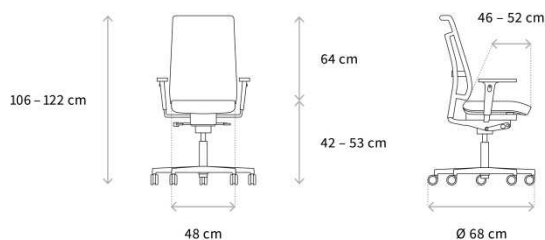

W7

Art.-Nr. WBO...

STOFFE

Sitzfläche:

TBO-TB9 (100% Xtreme FR)
 TD0-TD9 (95% Schurwolle / 5% Polyamid)
 W50-W59 (100% Polyester)
 T20-T39 (100% PL FR Trevira CS)
 L50-L59 (70%Wolle, 25%Polyamid, 5% andere Fasern)
 BIO-BI6 (100% Polyester)
 BJO-BJ6 (100% Polyester)
 L40-L49 (100% Schurwolle) gegen Aufpreis
 V60,V61,V62, V63, V67 gegen Aufpreis (Herkunft Europäische Rinderhäute)

Rückenlehne :

L50-L59 (70%Wolle, 25%Polyamid, 5% andere Fasern)
 BIO-BI6 (100% Polyester)
 BJO-BJ6 (100% Polyester)
 L40-L49 (100% Schurwolle) gegen Aufpreis
 Netzbezug schwarz oder weiss

ABMESSUNGEN

LINKS

Backrest :

- L50-L59 (70% wool, 25% polyamide, 5% other fibres)
- BIO-BI6 (100% polyester)
- BJO-BJ6 (100% polyester)
- L40-L49 (100% new wool) at an extra charge
- Mesh: B50 / B53

DIMENSIONS

LINKS

09.05.2019