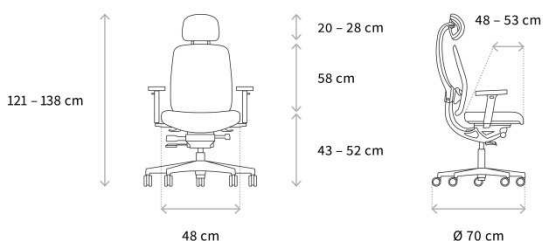

Move your life.

wagner

W ALU MEDIC® Ltd. S Comfort

Art.-Nr.: AO9CD...

STOFFE

Sitzfläche und Kopfstütze:

Leder V70, V71, V72, V73, V77 (Herkunft Europäische Rinderhäute)

ABMESSUNGEN

Gewicht ab ca. 21 kg

LINKS / DWG

AUSSTATTUNG

Rückenlehne mit perforiertem Lederbezug und eleganter Rautensteppung, mit integriertem, dreidimensional beweglichen Dondola®-Gelenk und höhenverstellbarer Lordosenstütze

Item no.: AO9CD...

FABRICS

Seat, backrest and headrest:

Leder V70, V71, V72, V73, V77 (origin: European cow hides)

DIMENSIONS

Weight: approx. 21 kg

LINKS / DWG

EQUIPMENT